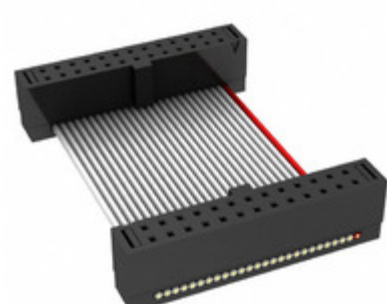

## FFSD-13-D-05.00-01-N-RN2

Obrázky jsou pouze orientační.  
Podrobné informace o produktu naleznete v části Technické údaje produktu.

Koupit FFSD-13-D-05.00-01-N-RN2 s důvěrou od Component-World.HK, 1 rok záruka

**Part Number:** [FFSD-13-D-05.00-01-N-RN2](#)

**Výrobce:** [Samtec, Inc.](#)

**Popis:** .050 X .050 C.L. FEMALE IDC ASSE

**Datový list:** [FFSD Series Datasheet](#)  
[FFSD-xx-x-xx.xx-01-x-x-zzz Drawing](#)

### PARAMETR PRODUKTU

<b>Part Number</b>	FFSD-13-D-05.00-01-N-RN2	<b>Výrobce</b>	<a href="#">Samtec, Inc.</a>
<b>Popis</b>	.050 X .050 C.L. FEMALE IDC ASSE	<b>Stav volného vedení / RoHS</b>	Bez olova / V souladu RoHS
<b>Dostupné množství</b>	6950 pcs	<b>Datový list</b>	<a href="#">FFSD Series Datasheet</a> <a href="#">FFSD-xx-x-xx.xx-01-x-x-zzz Drawing</a>
<b>Kategorie</b>	<a href="#">Sestavy kabelů</a>	<b>Série</b>	*
<b>Výrobní standardní doba výroby</b>	3 Weeks	<b>Stav volného vedení / RoHS</b>	Lead free / RoHS Compliant
<b>Detailní popis</b>	Position Cable Assembly Rectangular		